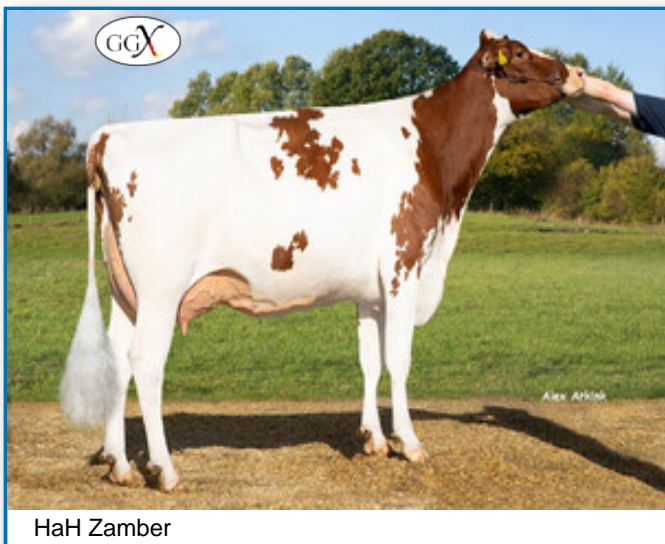

Stereo P

Stmb nr 93809 Kod nr 9-8776

F: Sandro P M: HaH Zamber VG-85

MF: Spark Red MM: Amber VG-86

MMF: Apprentice MMM: Kaiserin VG-85

HaH Zamber

NTM	10	88	100	112	124
Mjölindex	111				
Mjolk kg	127				
Fett kg	110				
Protein kg	117				
Celltal	105				
Kropp	104				
Reslighet	122 <i>liten</i>				<i>hög</i>
Revbensform	109 <i>rak</i>				<i>välvd</i>
Kroppsdjup	102 <i>grund</i>				<i>djup</i>
Bröstbredd	92 <i>smal</i>				<i>bred</i>
Korslutning	91 <i>överbyggd</i>				<i>sluttande</i>
Korsbredd	115 <i>smal</i>				<i>bred</i>
Ben	119				
Hasvinkel	94 <i>rak</i>				<i>vinklad</i>
Fotvinkel	105 <i>låg</i>				<i>brant</i>
Haskkvalitet	110 <i>svullen</i>				<i>torra</i>
Ben bakifrån	118 <i>hastrång</i>				<i>parallel</i>
Frambensvinkel	92 <i>utåt</i>				<i>parallel</i>
Rörelser	113 <i>dåliga</i>				<i>bra</i>
Juver	126				
bakjuverhöjd	132 <i>låg</i>				<i>hög</i>
Juveligament	102 <i>svagt</i>				<i>starkt</i>
Spennplac. fram	85 <i>vitt</i>				<i>tätt</i>
Spennplac. bak	88 <i>vitt</i>				<i>tätt</i>
Främre anfastning	119 <i>lös</i>				<i>stark</i>
Juverbalans	115 <i>baktungt</i>				<i>framtungt</i>
Juverdjup	124 <i>djup</i>				<i>grund</i>
Spennlängd	117 <i>kort</i>				<i>lång</i>

Hull 86

Persistens 106

aAa 423156

Kappakasein

B-kasein

Stereo P är en riktig topptjur som ger MYCKET mjölk (+2290kg), passar utmärkt till robot. Hans styrkor är spenplacering, robot, ben och mjölmängd.

Spentjocklek 105 Fördelar: Mjolk, ben, juver