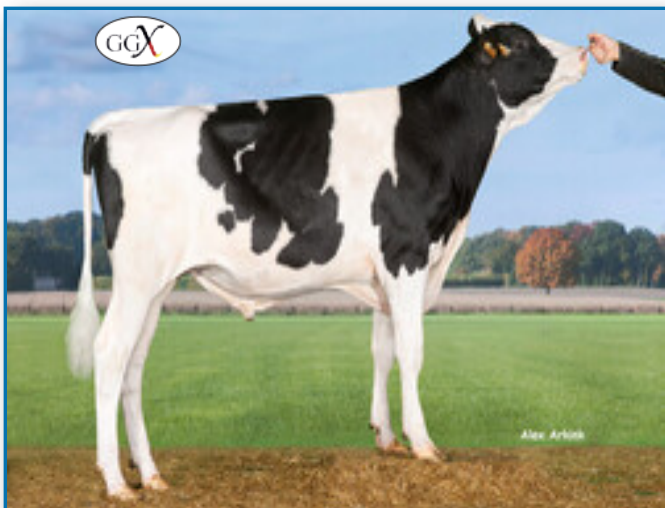

Rome

Stmb nr 94069 Kod nr 9-9157

F: WINSTAR ALTAREGEBUS-ET

MF: DENOVO 14773 MIA EDRE-RED

MMF: ABS ACHIEVERMM:

Rome

NTM	32	88	100	112	124
Mjölkindex	129				
Mjök kg	122				
Fett kg	129				
Protein kg	126				
Celltal	116				
Kropp	107				
Reslighet	107 <i>liten</i>				<i>hög</i>
Revbensform	103 <i>rak</i>				<i>välvd</i>
Kroppsdjup	105 <i>grund</i>				<i>djup</i>
Bröstbredd	99 <i>smal</i>				<i>bred</i>
Korslutning	98 <i>överbyggd</i>				<i>sluttande</i>
Korsbredd	104 <i>smal</i>				<i>bred</i>
Ben	106				
Hasvinkel	93 <i>rak</i>				<i>vinklad</i>
Fotvinkel	104 <i>låg</i>				<i>brant</i>
Haskkvalitet	103 <i>svullen</i>				<i>torra</i>
Ben bakifrån	96 <i>hastrång</i>				<i>parallel</i>
Frambensvinkel	106 <i>utåt</i>				<i>parallel</i>
Rörelser	105 <i>dåliga</i>				<i>bra</i>
Juver	106				
bakjuverhöjd	106 <i>låg</i>				<i>hög</i>
Juveligament	106 <i>svagt</i>				<i>starkt</i>
Spenplac. fram	93 <i>vitt</i>				<i>tätt</i>
Spenplac. bak	106 <i>vitt</i>				<i>tätt</i>
Främre anfastning	106 <i>lös</i>				<i>stark</i>
Juvelbalans	106 <i>baktungt</i>				<i>framtungt</i>
Juverdjup	106 <i>djup</i>				<i>grund</i>
Spenlängd	95 <i>kort</i>				<i>lång</i>